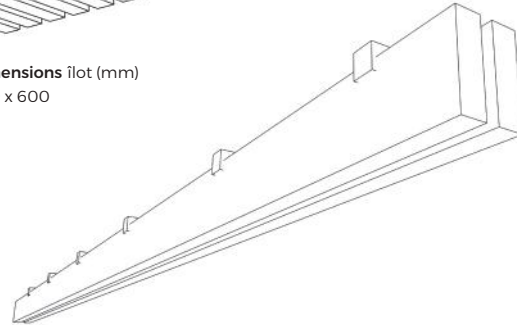

WOODA 24

Panneaux acoustiques aspect bois - 24mm
Gamme Soundscape

WOODA 24

WOODA 24 est un traitement acoustique inédit pour imiter le bois de façon ultra-réaliste. Une sélection soignée de nuances pour des plafonds révolutionnaires.

WOODA 24

Dimensions îlot (mm)
600 x 600

Dimensions latte individuelle (mm)
Longueurs : 1200 | 1600 | 2000 | 2400
Hauteur : 80

Les lattes WOODA 24 sont conçues en PET imprimé pour créer des plafonds suspendus légers et faciles à installer. Une alternative écologique et acoustique pour une imitation inégalée du bois authentique.

DÉTAILS TECHNIQUES :

Matériaux
Épaisseur
Nuanciers bois

100% Fibres de polyester (PET)
24 mm

COEFFICIENT D'ABSORPTION :