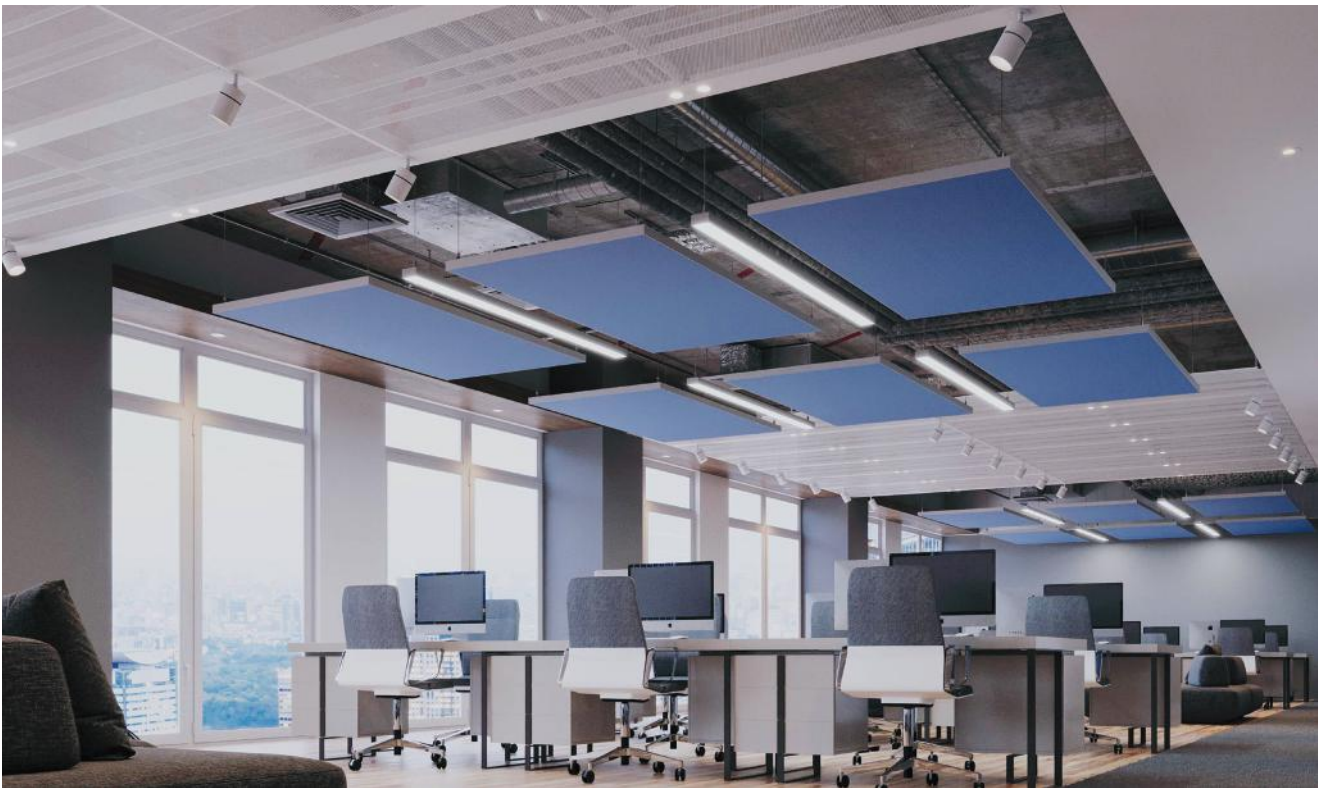

CAPTEA SUSPENDU

Panneau acoustique pour plafonds
Gamme Silence

CAPTEA

Le best-seller des panneaux acoustiques. CAPTEA, une combinaison pour aller à l'essentiel : modernité, sobriété et efficacité.

CAPTEA

Dimensions (mm)
650 x 650 | 1250 x 1250
Sur mesure disponible

Adapté pour une grande variété d'agencements, espaces de travail et lieux de vie, CAPTEA SUSPENDU absorbe les ondes sonores réverbérantes pour créer une ambiance sonore confortable.

DÉTAILS TECHNIQUES :