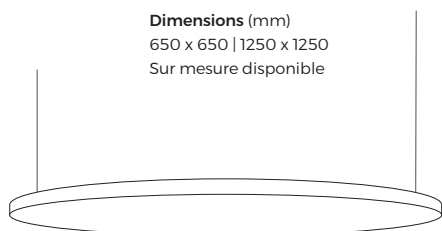

CAPTEA SUSPENDU

Panneau acoustique pour plafonds
Gamme Silence

CAPTEA

Le best-seller des panneaux acoustiques. CAPTEA, une combinaison pour aller à l'essentiel : modernité, sobriété et efficacité.

CAPTEA

Dimensions (mm)
650 x 650 | 1250 x 1250
Sur mesure disponible

Dimensions (mm)
Ø 800 / 1000 / 1200 / 1400 / 1600
Sur mesure disponible

Dimensions (mm)
350 x 650 | 650 x 1250 | 650 x 1650 | 650 x 1850 | 650 x 2250 |
1250 x 1650 | 1250 x 1850 | 1250 x 2250
Sur mesure disponible